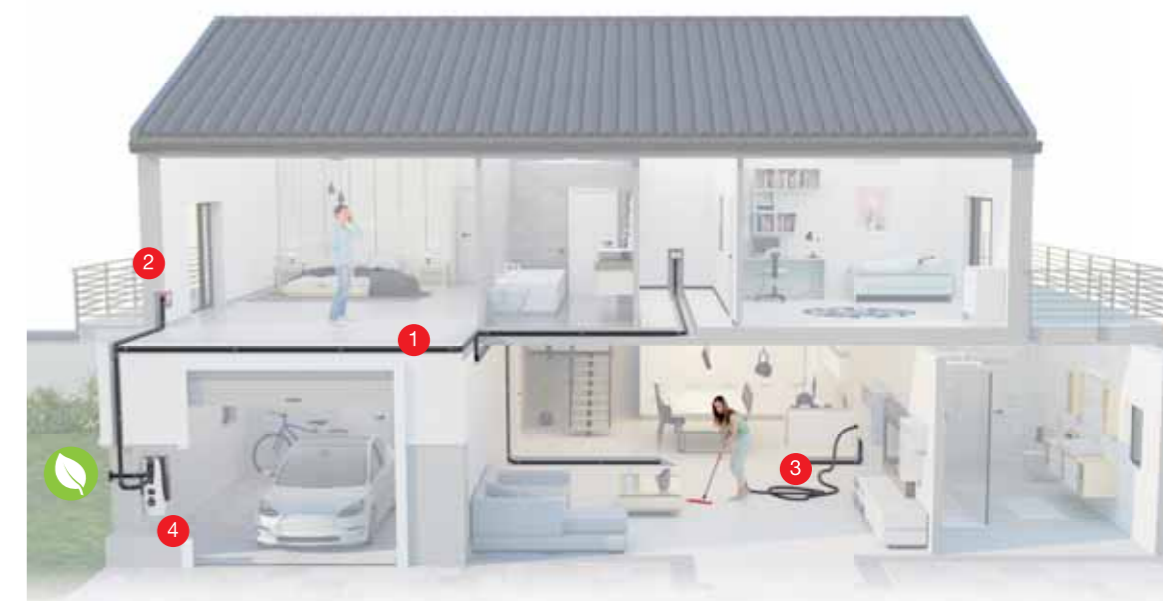

A komplett csomagok tartalmazzák a rendszer minden elemét

- 1 Süllyesztett csőrendszer
- 2 Fali csatlakozó
- 3 Takarító készlet
- 4 Központi porszívó

Érvényes a készlet erejéig

DOC000883

AKCIÓS LAKOSSÁGI TERMÉKEK