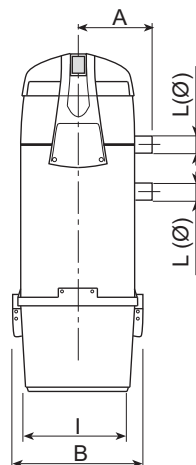

Lélegezz tiszta levegőt... válaszd a La Ego-t!

Típus		La EGO 250	La EGO 450
Beszívó cső átmérője	Ø mm	50	50
Védettség	IP	X4	X4
Betáphálózat	V ac	220/240	220/240
Frekvencia	Hz	50/60	50/60
Motor teljesítmény	kW	1,35	1,8
Áramfelvétel	A	5,6	7,8
Vezérlőhálózat	V dc	12	12
Max. légszállítás	m ³ /h	234	248
Max. zárt szívóhatás	mbar	290	340
Szűrőbetét felülete	cm ²	6700	6700
Porgyűjtő tartály kapacitása	l	15	15
Kifűjő nyílás		VAN	VAN
Hangtompító (Ø 50 mm)		VAN	VAN
Súly	kg	9	10
Méret A	mm	220	220
Méret B	mm	360	360
Méret C	mm	330	330
Méret D	mm	168	168
Méret E	mm	108	108
Méret F	mm	520	520
Méret G	mm	855	855
Méret H (min.)	mm	150	150
Méret I	mm	280	280
Méret L	mm	50	50
Zajszint kisebb, mint	dB(A)	< 70	

A fali tartó és a hangtompító tartozék

Biztonsági vákuum szelep: a motor hosszú élettartama érdekében

Átfordítható, jobbos/balos csőhálózati csatlakozások

Kivehető, vízzel mosható poliészter szűrőbetét

MEGJ. A zajszint értéke nominális. A valós érték módosulhat attól függően, hogy a készülék hova és milyen módon kerül beépítésre