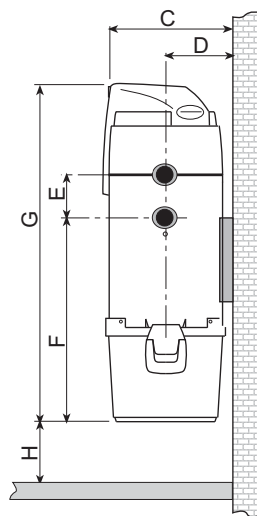

Lélegezz tiszta levegőt... válaszd a La Ego-t!

Típus		La EGO 250	La EGO 450
Beszívó cső átmérője	Ø mm	50	50
Védettség	IP	X4	X4
Betáphálózat	V ac	220/240	220/240
Frekvencia	Hz	50/60	50/60
Motor teljesítmény	kW	1,35	1,8
Áramfelvétel	A	5,6	7,8
Vezérlőhálózat	V dc	12	12
Max. légszállítás	m ³ /h	234	248
Max. zárt szívóhatás	mbar	290	340
Szűrőbetét felülete	cm ²	6700	6700
Porgyűjtő tartály kapacitása	l	15	15
Kifűjő nyílás		VAN	VAN
Hangtompító (Ø 50 mm)		VAN	VAN
Súly	kg	9	10
Méret A	mm	220	220
Méret B	mm	360	360
Méret C	mm	330	330
Méret D	mm	168	168
Méret E	mm	108	108
Méret F	mm	520	520
Méret G	mm	855	855
Méret H (min.)	mm	150	150
Méret I	mm	280	280
Méret L	mm	50	50
Zajszint kisebb, mint	dB(A)	< 70	

A fali tartó és a hangtompító tartozék

Biztonsági vákuum szelep: a motor hosszú élettartama érdekében

Átfordítható, jobbos/balos csőhálózati csatlakozások

Kivehető, vízzel mosható poliészter szűrőbetét

MEGJ. A zajszint értéke nominális. A valós érték módosulhat attól függően, hogy a készülék hova és milyen módon kerül beépítésre