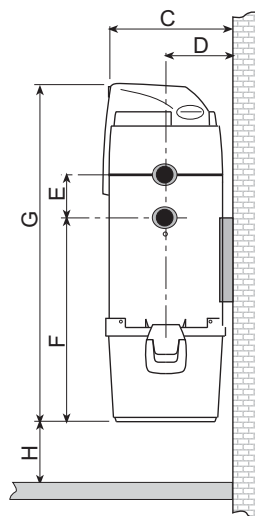

*Lelegezz tiszta levegőt... válaszd a La Ego-t!*

| Típus                        |                   | La EGO 250 | La EGO 450 |
|------------------------------|-------------------|------------|------------|
| Beszívó cső átmérője         | Ø mm              | 50         | 50         |
| Védettség                    | IP                | X4         | X4         |
| Betáphálózat                 | V ac              | 220/240    | 220/240    |
| Frekvencia                   | Hz                | 50/60      | 50/60      |
| Motor teljesítmény           | kW                | 1,35       | 1,8        |
| Áramfelvétel                 | A                 | 5,6        | 7,8        |
| Vezérlőhálózat               | V dc              | 12         | 12         |
| Max. légszállítás            | m <sup>3</sup> /h | 234        | 248        |
| Max. zárt szívóhatás         | mbar              | 290        | 340        |
| Szűrőbetét felülete          | cm <sup>2</sup>   | 6700       | 6700       |
| Porgyűjtő tartály kapacitása | l                 | 15         | 15         |
| Kifűjő nyílás                |                   | VAN        | VAN        |
| Hangtompító (Ø 50 mm)        |                   | VAN        | VAN        |
| Súly                         | kg                | 9          | 10         |
| Méret A                      | mm                | 220        | 220        |
| Méret B                      | mm                | 360        | 360        |
| Méret C                      | mm                | 330        | 330        |
| Méret D                      | mm                | 168        | 168        |
| Méret E                      | mm                | 108        | 108        |
| Méret F                      | mm                | 520        | 520        |
| Méret G                      | mm                | 855        | 855        |
| Méret H (min.)               | mm                | 150        | 150        |
| Méret I                      | mm                | 280        | 280        |
| Méret L                      | mm                | 50         | 50         |
| Zajszint kisebb, mint        | dB(A)             | < 70       |            |