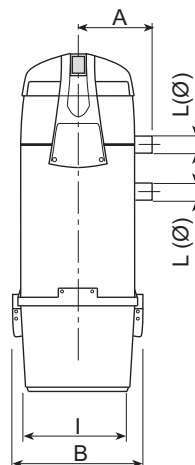

*Lelegezz tiszta levegőt... válaszd a La Ego-t!*

| Típus                        |                   | La EGO 250 | La EGO 450 |
|------------------------------|-------------------|------------|------------|
| Beszívó cső átmérője         | Ø mm              | 50         | 50         |
| Védettség                    | IP                | X4         | X4         |
| Betáphálózat                 | V ac              | 220/240    | 220/240    |
| Frekvencia                   | Hz                | 50/60      | 50/60      |
| Motor teljesítmény           | kW                | 1,35       | 1,8        |
| Áramfelvétel                 | A                 | 5,6        | 7,8        |
| Vezérlőhálózat               | V dc              | 12         | 12         |
| Max. légszállítás            | m <sup>3</sup> /h | 234        | 248        |
| Max. zárt szívóhatás         | mbar              | 290        | 340        |
| Szűrőbetét felülete          | cm <sup>2</sup>   | 6700       | 6700       |
| Porgyűjtő tartály kapacitása | l                 | 15         | 15         |
| Kifűjő nyílás                |                   | VAN        | VAN        |
| Hangtompító (Ø 50 mm)        |                   | VAN        | VAN        |
| Súly                         | kg                | 9          | 10         |
| Méret A                      | mm                | 220        | 220        |
| Méret B                      | mm                | 360        | 360        |
| Méret C                      | mm                | 330        | 330        |
| Méret D                      | mm                | 168        | 168        |
| Méret E                      | mm                | 108        | 108        |
| Méret F                      | mm                | 520        | 520        |
| Méret G                      | mm                | 855        | 855        |
| Méret H (min.)               | mm                | 150        | 150        |
| Méret I                      | mm                | 280        | 280        |
| Méret L                      | mm                | 50         | 50         |
| Zajszint kisebb, mint        | dB(A)             | < 70       |            |