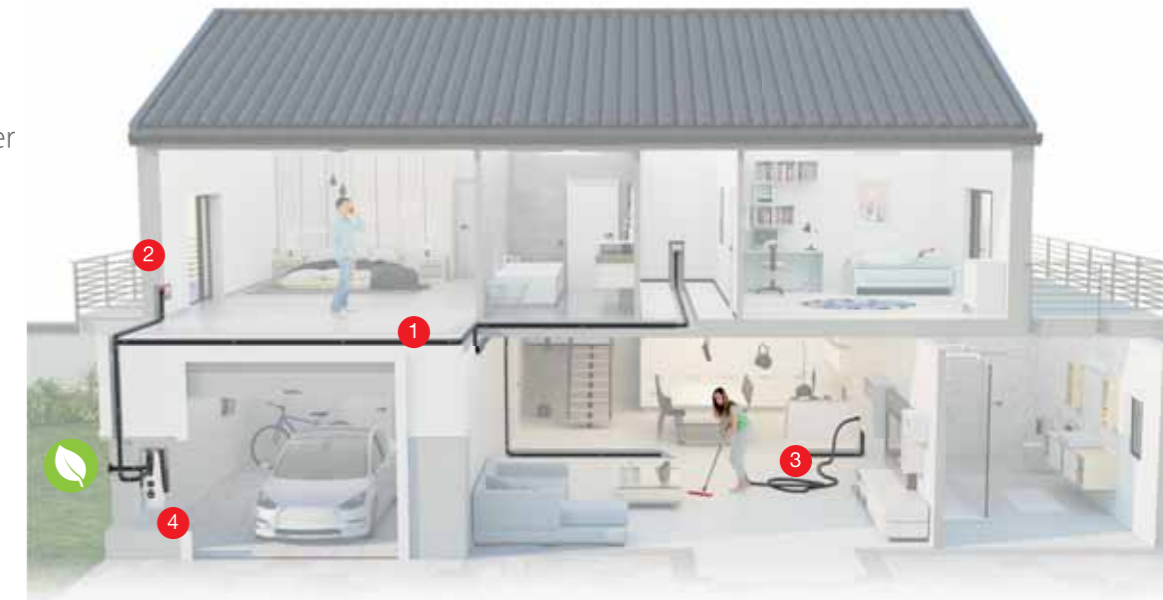

sistemair.hu
kozpontiporszivorendszer.hu

Innovatív Sistem Air integrált porszívó rendszerek
közvetlenül a gyártótól, gyári garanciával.

A komplett csomagok tartalmazzák a rendszer minden elemét

- 1 Süllyesztett csőrendszer
- 2 Fali csatlakozó
- 3 Takarító készlet
- 4 Központi porszívó