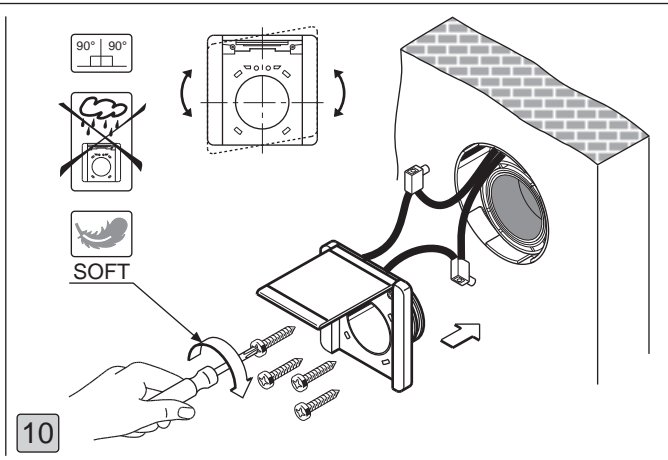

- ⓘ Istruzioni di montaggio
- ⒼⒶ Assembling instructions
- Ⓕ Instructions pour l'assemblage
- ⒹⓀ Monteringsvejledning
- Ⓓ Montageanleitung

Contropresa Tonda
Round back plate
Contreprises rondes
Rund indbygningsdåse
Runde Einbaudosen

Installazione su parete in mattoni
Installation on brick walls
Installation sur brique
Montering inden i mursten/betonvæg
Installation in einer Ziegelwand

7A

8

10

11