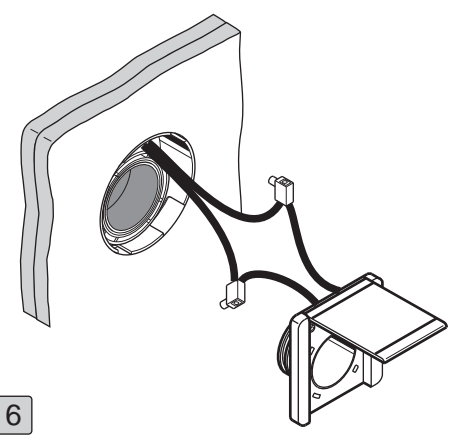

Installazione su parete in cartongesso 24 mm
 Installation on gibbs walls 24 mm
 Installation sur un mur de gypse 24 mm
 Montering i dobbelt gipsvæg 24 mm
 Installation in einer Gipswand 24 mm

12+12 = 24mm

1

2

3

4

4 A

4 B

4 C

5

6

7

8

- ⓘ Istruzioni di montaggio
- 🇬🇧 Assembling instructions
- 🇫🇷 Instructions pour l'assemblage
- 🇩🇰 Monteringsvejledning
- 🇩🇪 Montageanleitung

Contropresa Tonda
 Round back plate
 Contreprises rondes
 Rund indbygningsdåse
 Runde Einbaudosen

Installazione su parete in cartongesso 12 mm
 Installation on gibbs walls 12 mm
 Installation sur un mur de gypse 12 mm
 Montering i dobbelt gipsvæg 12 mm
 Installation in einer Gipswand 12 mm

- ⓘ Istruzioni di montaggio
- 🇸🇪 Assembling instructions
- 🇫🇷 Instructions pour l'assemblage
- 🇩🇰 Monteringsvejledning
- 🇩🇪 Montageanleitung