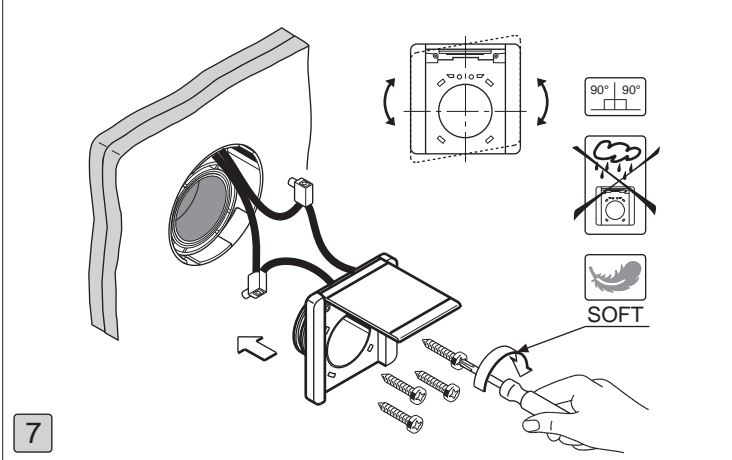

6

7

8

- ⓘ Istruzioni di montaggio
- 🇬🇧 Assembling instructions
- 🇫🇷 Instructions pour l'assemblage
- 🇩🇰 Monteringsvejledning
- 🇩🇪 Montageanleitung

Contropresa Tonda
 Round back plate
 Contreprises rondes
 Rund indbygningsdåse
 Runde Einbaudosen

Installazione su parete in cartongesso 12 mm
 Installation on gibbs walls 12 mm
 Installation sur un mur de gypse 12 mm
 Montering i dobbelt gipsvæg 12 mm
 Installation in einer Gipswand 12 mm

- ⓘ Istruzioni di montaggio
- 🇸🇪 Assembling instructions
- 🇫🇷 Instructions pour l'assemblage
- 🇩🇰 Monteringsvejledning
- 🇩🇪 Montageanleitung