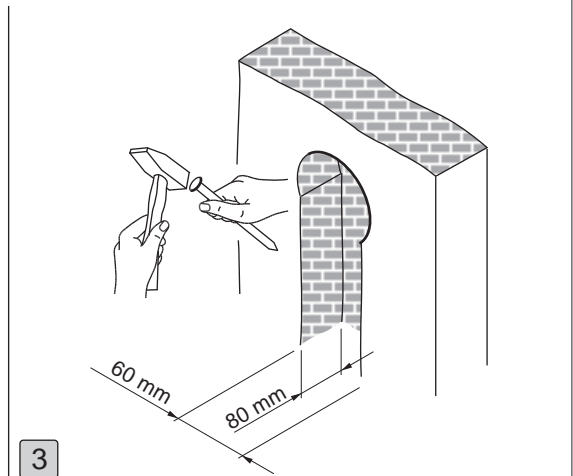

Installazione su parete in cartongesso 12 mm
 Installation on gibbs walls 12 mm
 Installation sur un mur de gypse 12 mm
 Montering i dobbelt gipsvæg 12 mm
 Installation in einer Gipswand 12 mm

- ⓘ Istruzioni di montaggio
- 🇸🇪 Assembling instructions
- 🇫🇷 Instructions pour l'assemblage
- 🇩🇰 Monteringsvejledning
- 🇩🇪 Montageanleitung

Contropresa Tonda
 Round back plate
 Contreprises rondes
 Rund indbygningsdåse
 Runde Einbaudosen

Installazione su parete in mattoni
 Installation on brick walls
 Installation sur brique
 Montering inden i mursten/betonvæg
 Installation in einer Ziegelwand

- ⓘ Istruzioni di montaggio
- ⒼⒶ Assembling instructions
- Ⓕ Instructions pour l'assemblage
- ⒹⓀ Monteringsvejledning
- Ⓓ Montageanleitung

Contropresa Tonda
 Round back plate
 Contreprises rondes
 Rund indbygningsdåse
 Runde Einbaudosen

Installazione su parete in mattoni
 Installation on brick walls
 Installation sur brique
 Montering inden i mursten/betonvæg
 Installation in einer Ziegelwand

1

2

3

4

5

6

7