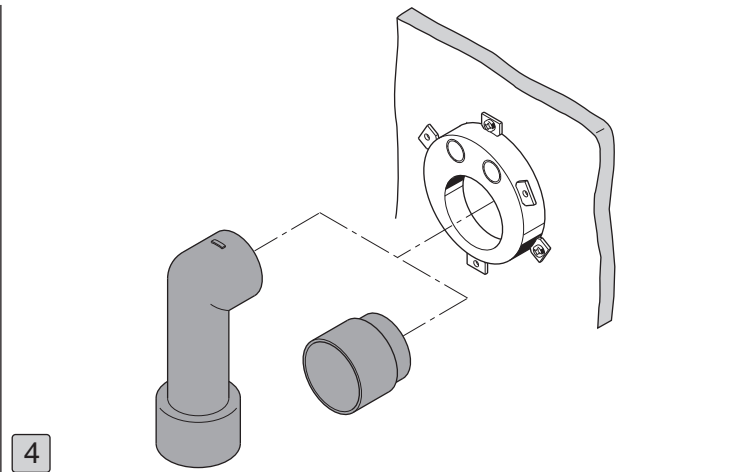

6

7

8

- ⓘ Istruzioni di montaggio
- 🇬🇧 Assembling instructions
- 🇫🇷 Instructions pour l'assemblage
- 🇩🇰 Monteringsvejledning
- 🇩🇪 Montageanleitung

Contropresa Tonda
 Round back plate
 Contreprises rondes
 Rund indbygningsdåse
 Runde Einbaudosen

Installazione su parete in cartongesso 12 mm
 Installation on gibbs walls 12 mm
 Installation sur un mur de gypse 12 mm
 Montering i dobbelt gipsvæg 12 mm
 Installation in einer Gipswand 12 mm

- ⓘ Istruzioni di montaggio
- 🇸🇪 Assembling instructions
- 🇫🇷 Instructions pour l'assemblage
- 🇩🇰 Monteringsvejledning
- 🇩🇪 Montageanleitung