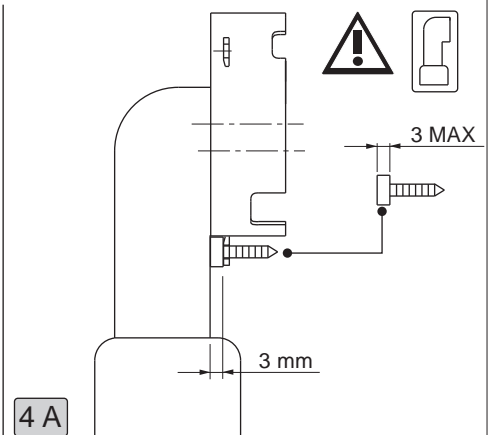

- ⓘ Istruzioni di montaggio
- 🇬🇧 Assembling instructions
- 🇫🇷 Instructions pour l'assemblage
- 🇩🇰 Monteringsvejledning
- 🇩🇪 Montageanleitung

Contropresa Tonda
Round back plate
Contreprises rondes
Rund indbygningsdåse
Runde Einbaudosen

Installazione su parete in cartongesso 24 mm
Installation on gibbs walls 24 mm
Installation sur un mur de gypse 24 mm
Montering i dobbelt gipsvæg 24 mm
Installation in einer Gipswand 24 mm

12+12 = 24mm

1

2

3

4

4 A

4 B

4 C

5

6

7

8