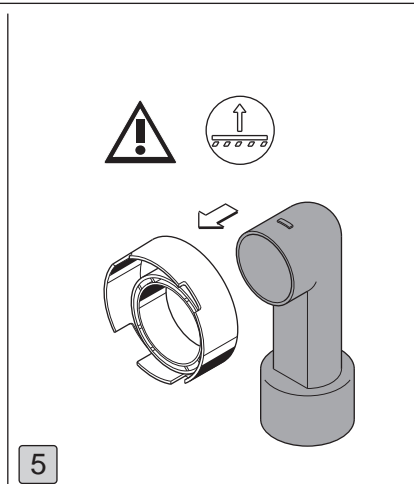

- ⓘ Istruzioni di montaggio
- ⒼⒶ Assembling instructions
- Ⓕ Instructions pour l'assemblage
- ⒹⓀ Monteringsvejledning
- Ⓓ Montageanleitung

Contropresa Tonda
 Round back plate
 Contreprises rondes
 Rund indbygningsdåse
 Runde Einbaudosen

Installazione su parete in mattoni
 Installation on brick walls
 Installation sur brique
 Montering inden i mursten/betonvæg
 Installation in einer Ziegelwand

1

2

3

4

5

6

7