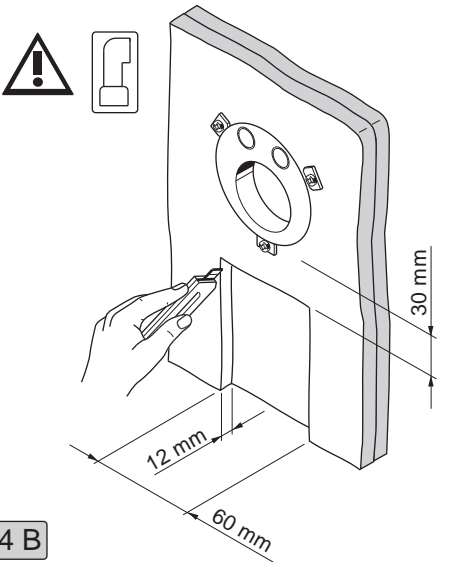

- ⓘ Istruzioni di montaggio
- 🇬🇧 Assembling instructions
- 🇫🇷 Instructions pour l'assemblage
- 🇩🇰 Monteringsvejledning
- 🇩🇪 Montageanleitung

Contropresa Tonda
Round back plate
Contreprises rondes
Rund indbygningsdåse
Runde Einbaudosen

Installazione su parete in cartongesso 24 mm
Installation on gibbs walls 24 mm
Installation sur un mur de gypse 24 mm
Montering i dobbelt gipsvæg 24 mm
Installation in einer Gipswand 24 mm

12+12 = 24mm

1

2

3

4

4 A

4 B

4 C

5

6

7

8