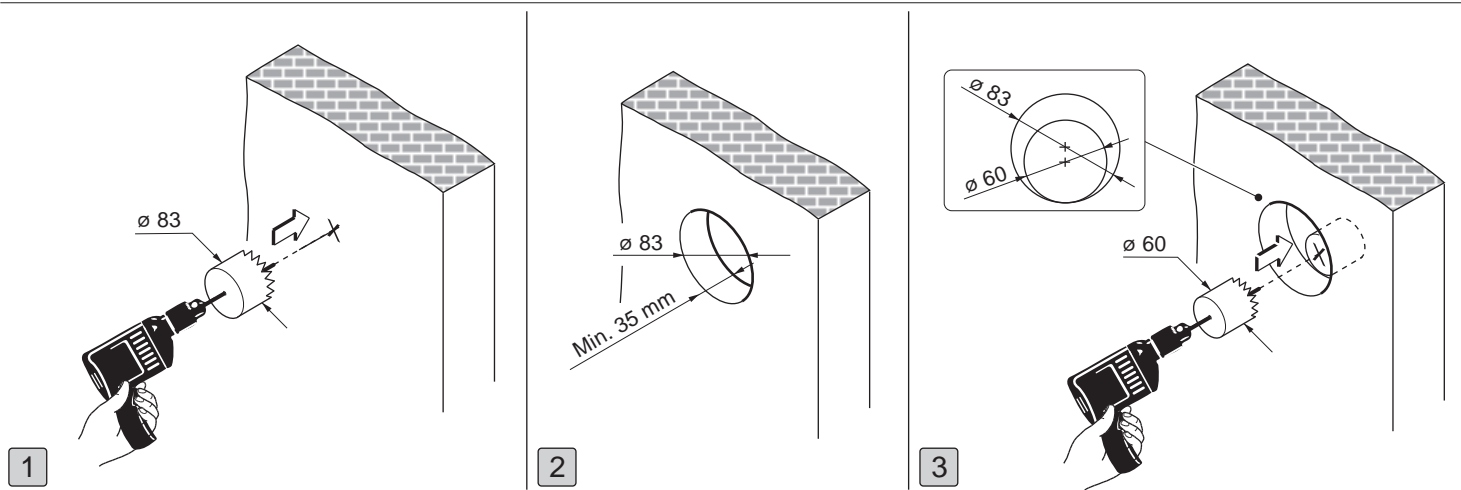

- ⓘ Istruzioni di montaggio
- 🇸🇪 Assembling instructions
- 🇫🇷 Instructions pour l'assemblage
- 🇩🇰 Monteringsvejledning
- 🇩🇪 Montageanleitung

Contropresa Tonda
Round back plate
Contreprises rondes
Rund indbygningsdåse
Runde Einbaudosen

Installazione su parete in mattoni
Installation on brick walls
Installation sur brique
Montering inden i mursten/betonvæg
Installation in einer Ziegelwand