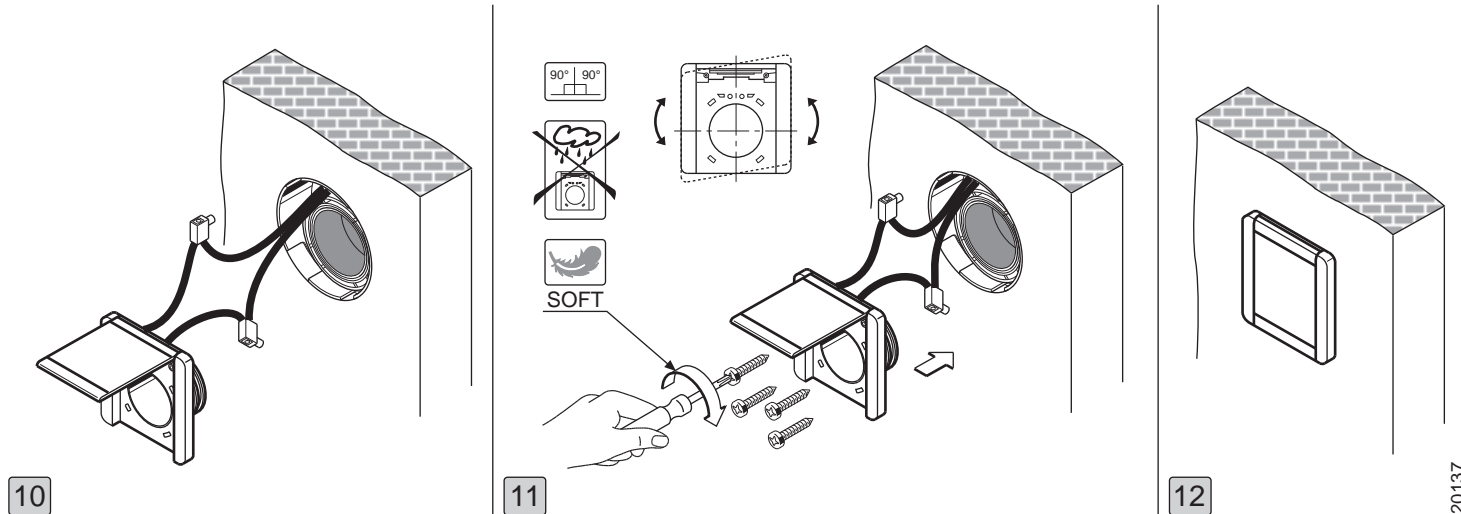

- ⓘ Istruzioni di montaggio
- 🇸🇪 Assembling instructions
- 🇫🇷 Instructions pour l'assemblage
- 🇩🇰 Monteringsvejledning
- 🇩🇪 Montageanleitung

Contropresa Tonda
Round back plate
Contreprises rondes
Rund indbygningsdåse
Runde Einbaudosen

Installazione su parete in mattoni
Installation on brick walls
Installation sur brique
Montering inden i mursten/betonvæg
Installation in einer Ziegelwand