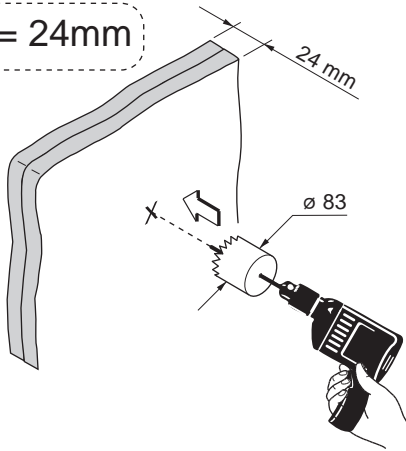

- ⓘ Istruzioni di montaggio
- 🇬🇧 Assembling instructions
- 🇫🇷 Instructions pour l'assemblage
- 🇩🇰 Monteringsvejledning
- 🇩🇪 Montageanleitung

Contropresa Tonda
 Round back plate
 Contreprises rondes
 Rund indbygningsdåse
 Runde Einbaudosen

Installazione su parete in cartongesso 24 mm
 Installation on gibbs walls 24 mm
 Installation sur un mur de gypse 24 mm
 Montering i dobbelt gipsvæg 24 mm
 Installation in einer Gipswand 24 mm

12+12 = 24mm