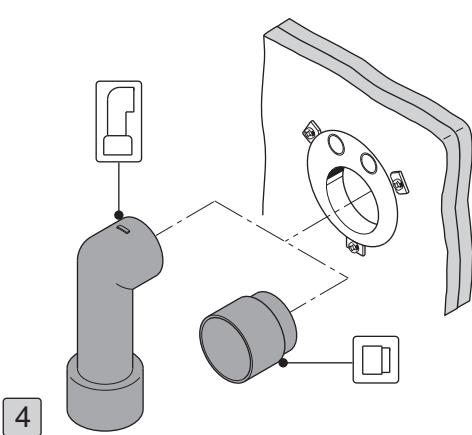

- ⓘ Istruzioni di montaggio
- 🇬🇧 Assembling instructions
- 🇫🇷 Instructions pour l'assemblage
- 🇩🇰 Monteringsvejledning
- 🇩🇪 Montageanleitung

Contropresa Tonda
Round back plate
Contreprises rondes
Rund indbygningsdåse
Runde Einbaudosen

Installazione su parete in cartongesso 24 mm
Installation on gibbs walls 24 mm
Installation sur un mur de gypse 24 mm
Montering i dobbelt gipsvæg 24 mm
Installation in einer Gipswand 24 mm

12+12 = 24mm

1

2

3

4

4 A

4 B

4 C

5

6

7

8