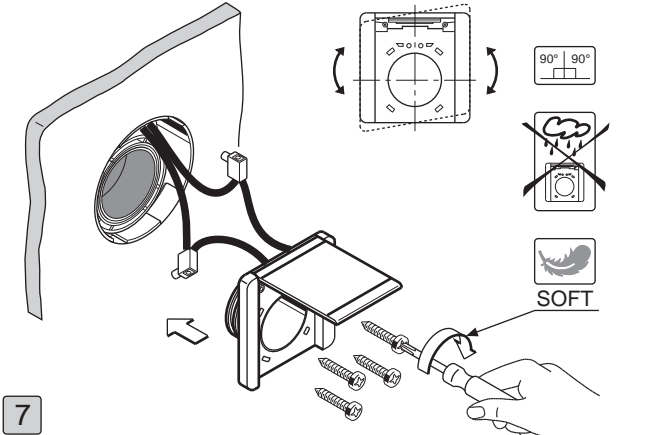

6

7

8

- ⓘ Istruzioni di montaggio
- 🇬🇧 Assembling instructions
- 🇫🇷 Instructions pour l'assemblage
- 🇩🇰 Monteringsvejledning
- 🇩🇪 Montageanleitung

Contropresa Tonda
 Round back plate
 Contreprises rondes
 Rund indbygningsdåse
 Runde Einbaudosen

Installazione su parete in cartongesso 12 mm
 Installation on gibbs walls 12 mm
 Installation sur un mur de gypse 12 mm
 Montering i dobbelt gipsvæg 12 mm
 Installation in einer Gipswand 12 mm

- ⓘ Istruzioni di montaggio
- 🇸🇪 Assembling instructions
- 🇫🇷 Instructions pour l'assemblage
- 🇩🇰 Monteringsvejledning
- 🇩🇪 Montageanleitung