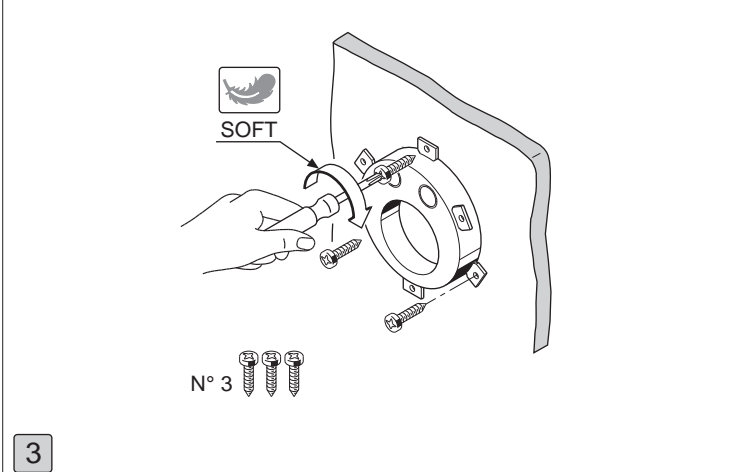

6

7

8

- ⓘ Istruzioni di montaggio
- 🇬🇧 Assembling instructions
- 🇫🇷 Instructions pour l'assemblage
- 🇩🇰 Monteringsvejledning
- 🇩🇪 Montageanleitung

Contropresa Tonda
 Round back plate
 Contreprises rondes
 Rund indbygningsdåse
 Runde Einbaudosen

Installazione su parete in cartongesso 12 mm
 Installation on gibbs walls 12 mm
 Installation sur un mur de gypse 12 mm
 Montering i dobbelt gipsvæg 12 mm
 Installation in einer Gipswand 12 mm

- ⓘ Istruzioni di montaggio
- 🇸🇪 Assembling instructions
- 🇫🇷 Instructions pour l'assemblage
- 🇩🇰 Monteringsvejledning
- 🇩🇪 Montageanleitung