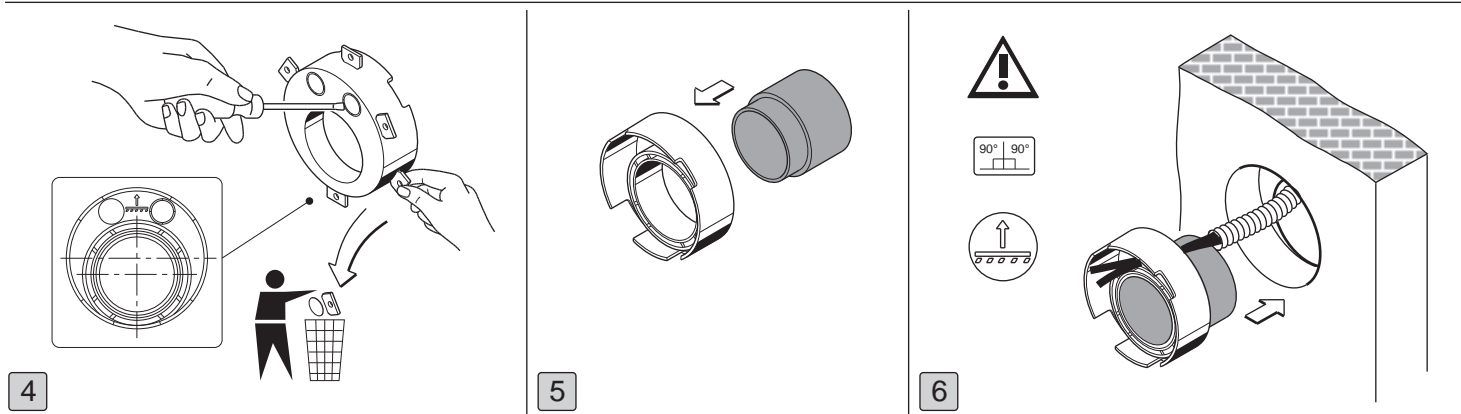

- ⓘ Istruzioni di montaggio
- 🇸🇪 Assembling instructions
- 🇫🇷 Instructions pour l'assemblage
- 🇩🇰 Monteringsvejledning
- 🇩🇪 Montageanleitung

Contropresa Tonda
Round back plate
Contreprises rondes
Rund indbygningsdåse
Runde Einbaudosen

Installazione su parete in mattoni
Installation on brick walls
Installation sur brique
Montering inden i mursten/betonvæg
Installation in einer Ziegelwand