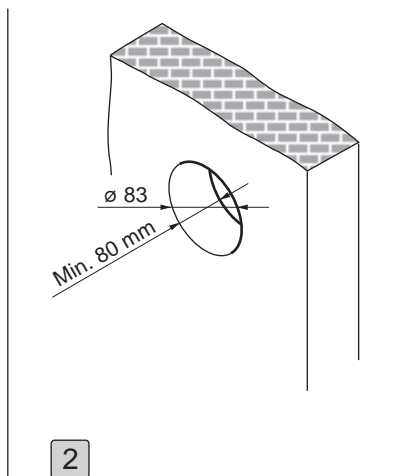

- ⓘ Istruzioni di montaggio
- ⒼⒶ Assembling instructions
- Ⓕ Instructions pour l'assemblage
- ⒹⓀ Monteringsvejledning
- Ⓓ Montageanleitung

Contropresa Tonda
Round back plate
Contreprises rondes
Rund indbygningsdåse
Runde Einbaudosen

Installazione su parete in mattoni
Installation on brick walls
Installation sur brique
Montering inden i mursten/betonvæg
Installation in einer Ziegelwand