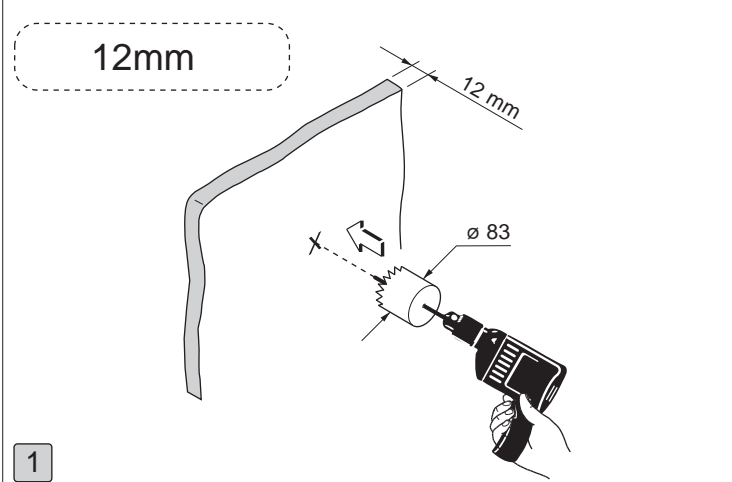

6

7

8

- ⓘ Istruzioni di montaggio
- 🇬🇧 Assembling instructions
- 🇫🇷 Instructions pour l'assemblage
- 🇩🇰 Monteringsvejledning
- 🇩🇪 Montageanleitung

Contropresa Tonda
 Round back plate
 Contreprises rondes
 Rund indbygningsdåse
 Runde Einbaudosen

Installazione su parete in cartongesso 12 mm
 Installation on gibbs walls 12 mm
 Installation sur un mur de gypse 12 mm
 Montering i dobbelt gipsvæg 12 mm
 Installation in einer Gipswand 12 mm

- ⓘ Istruzioni di montaggio
- 🇸🇪 Assembling instructions
- 🇫🇷 Instructions pour l'assemblage
- 🇩🇰 Monteringsvejledning
- 🇩🇪 Montageanleitung