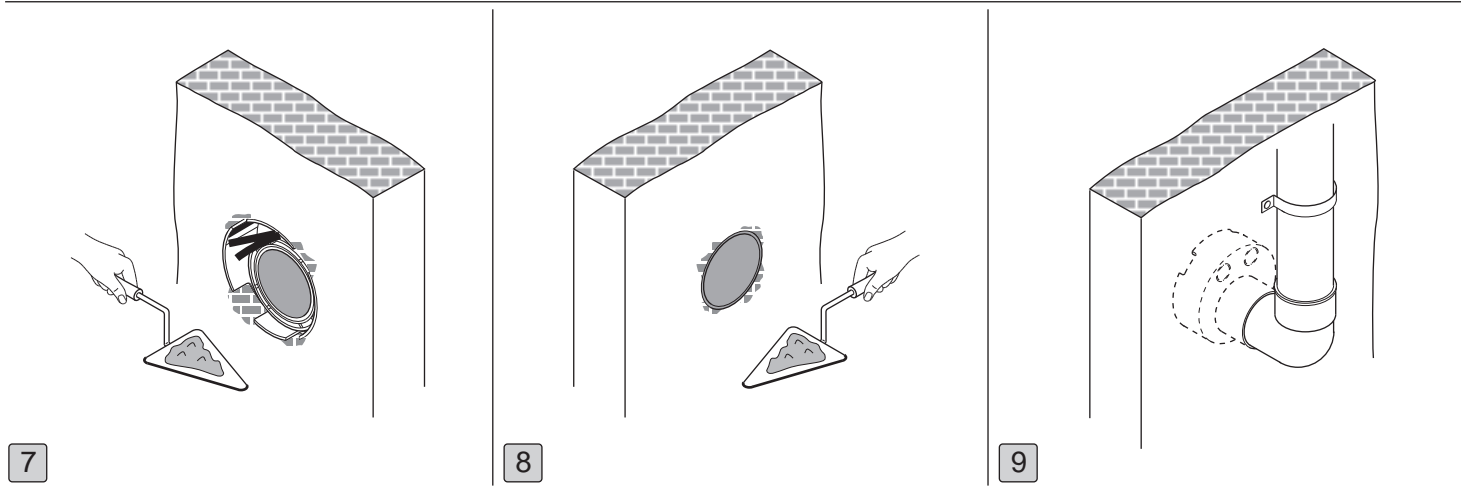

- ⓘ Istruzioni di montaggio
- 🇸🇪 Assembling instructions
- 🇫🇷 Instructions pour l'assemblage
- 🇩🇰 Monteringsvejledning
- 🇩🇪 Montageanleitung

Contropresa Tonda
Round back plate
Contreprises rondes
Rund indbygningsdåse
Runde Einbaudosen

Installazione su parete in mattoni
Installation on brick walls
Installation sur brique
Montering inden i mursten/betonvæg
Installation in einer Ziegelwand