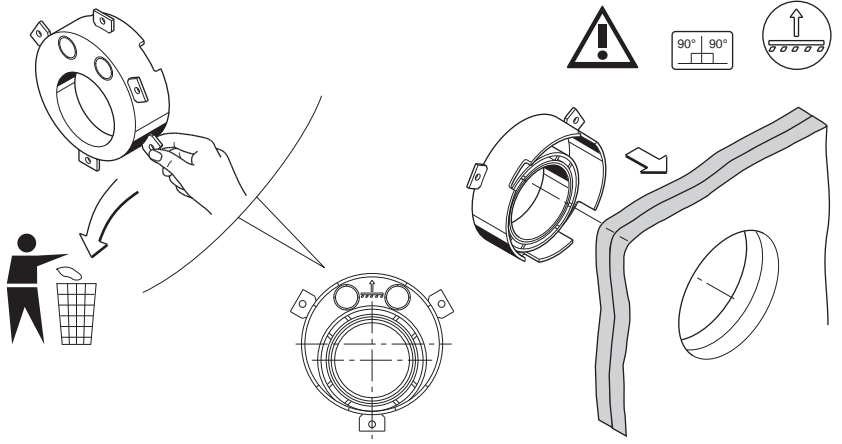

- ⓘ Istruzioni di montaggio
- 🇬🇧 Assembling instructions
- 🇫🇷 Instructions pour l'assemblage
- 🇩🇰 Monteringsvejledning
- 🇩🇪 Montageanleitung

Contropresa Tonda
Round back plate
Contreprises rondes
Rund indbygningsdåse
Runde Einbaudosen

Installazione su parete in cartongesso 24 mm
Installation on gibbs walls 24 mm
Installation sur un mur de gypse 24 mm
Montering i dobbelt gipsvæg 24 mm
Installation in einer Gipswand 24 mm

12+12 = 24mm

1

2

3

4

4 A

4 B

4 C

5

6

7

8