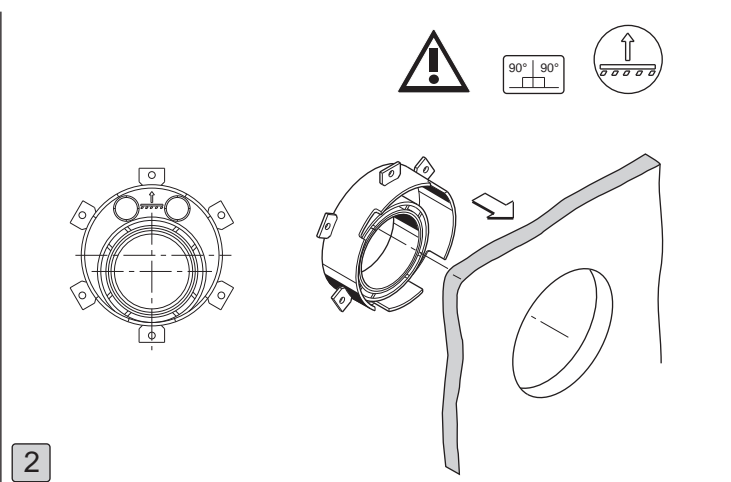

6

7

8

- ⓘ Istruzioni di montaggio
- 🇬🇧 Assembling instructions
- 🇫🇷 Instructions pour l'assemblage
- 🇩🇰 Monteringsvejledning
- 🇩🇪 Montageanleitung

Contropresa Tonda
 Round back plate
 Contreprises rondes
 Rund indbygningsdåse
 Runde Einbaudosen

Installazione su parete in cartongesso 12 mm
 Installation on gibbs walls 12 mm
 Installation sur un mur de gypse 12 mm
 Montering i dobbelt gipsvæg 12 mm
 Installation in einer Gipswand 12 mm

- ⓘ Istruzioni di montaggio
- 🇸🇪 Assembling instructions
- 🇫🇷 Instructions pour l'assemblage
- 🇩🇰 Monteringsvejledning
- 🇩🇪 Montageanleitung