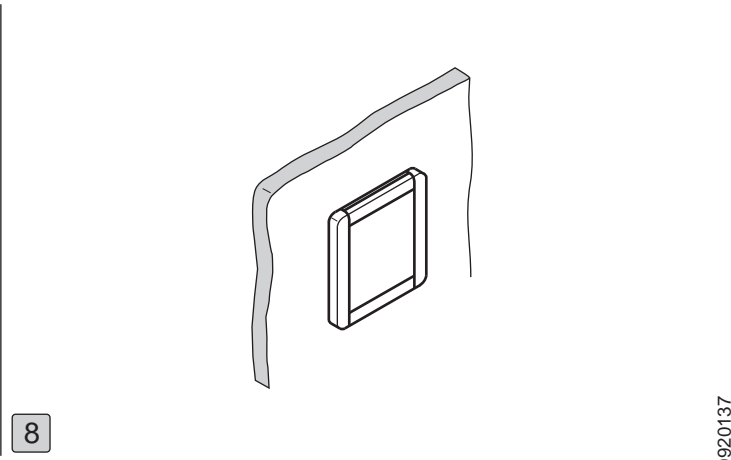

6

7

8

- ⓘ Istruzioni di montaggio
- 🇬🇧 Assembling instructions
- 🇫🇷 Instructions pour l'assemblage
- 🇩🇰 Monteringsvejledning
- 🇩🇪 Montageanleitung

Contropresa Tonda
 Round back plate
 Contreprises rondes
 Rund indbygningsdåse
 Runde Einbaudosen

Installazione su parete in cartongesso 12 mm
 Installation on gibbs walls 12 mm
 Installation sur un mur de gypse 12 mm
 Montering i dobbelt gipsvæg 12 mm
 Installation in einer Gipswand 12 mm

- ⓘ Istruzioni di montaggio
- 🇸🇪 Assembling instructions
- 🇫🇷 Instructions pour l'assemblage
- 🇩🇰 Monteringsvejledning
- 🇩🇪 Montageanleitung