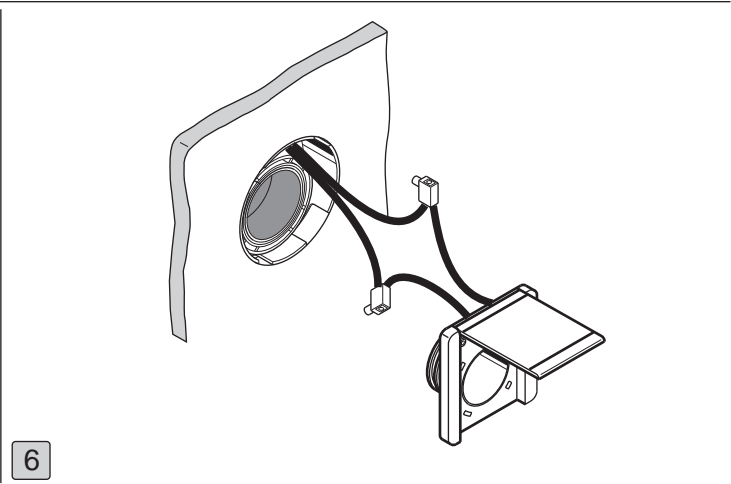

6

7

8

- ⓘ Istruzioni di montaggio
- 🇬🇧 Assembling instructions
- 🇫🇷 Instructions pour l'assemblage
- 🇩🇰 Monteringsvejledning
- 🇩🇪 Montageanleitung

Contropresa Tonda
 Round back plate
 Contreprises rondes
 Rund indbygningsdåse
 Runde Einbaudosen

Installazione su parete in cartongesso 12 mm
 Installation on gibbs walls 12 mm
 Installation sur un mur de gypse 12 mm
 Montering i dobbelt gipsvæg 12 mm
 Installation in einer Gipswand 12 mm

- ⓘ Istruzioni di montaggio
- 🇸🇪 Assembling instructions
- 🇫🇷 Instructions pour l'assemblage
- 🇩🇰 Monteringsvejledning
- 🇩🇪 Montageanleitung