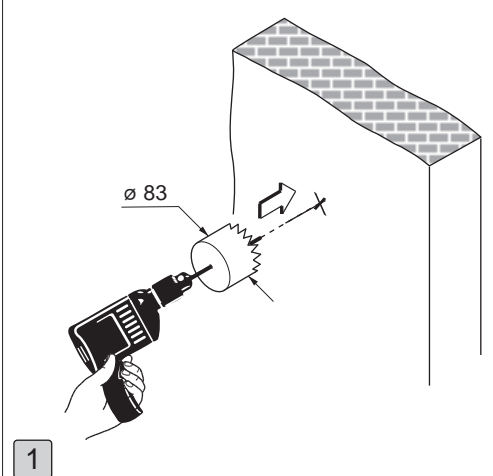

- ⓘ Istruzioni di montaggio
- ⒼⒶ Assembling instructions
- Ⓕ Instructions pour l'assemblage
- ⒹⓀ Monteringsvejledning
- Ⓓ Montageanleitung

Contropresa Tonda
Round back plate
Contreprises rondes
Rund indbygningsdåse
Runde Einbaudosen

Installazione su parete in mattoni
Installation on brick walls
Installation sur brique
Montering inden i mursten/betonvæg
Installation in einer Ziegelwand