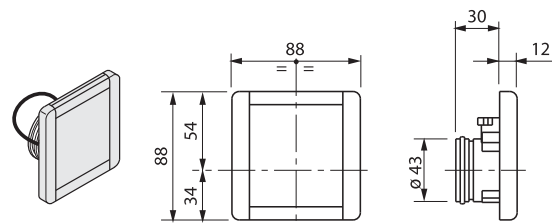

Ezüst

Falon kívüli csatlakozók

Falon kívüli ipari csatlakozó

Kód 1459.4
Kód 1459.5

Kód 1556.0

Padlócsatlakozók

Kód 1455.0A
Kód 1455.0N

Padló csatlakozó adapter álpadlóhoz

Kód 1450.23

FALI CSATLAKOZÓK

Fali csatlakozók EURO

Az EURO fali csatlakozóink már évtizedek óta garantálják a tökéletes záródást központi porszívó rendszereknél. Letisztult formavilág, egyszerű szerelhetőség, három jól bevált szín. Méretének és négyzetes alakjának köszönhetően esztétikusan illeszkedik a hazánkban forgalmazott villamos szerelvényekhez. Az összes euro szerelőlapunkkal kompatibilis.