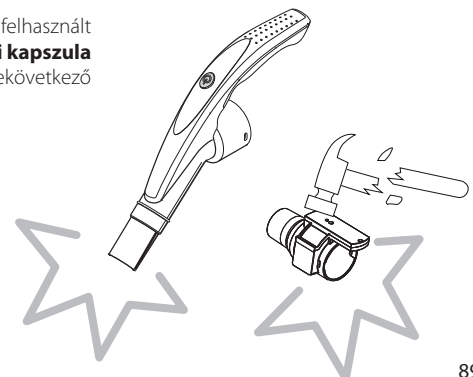

KOMPAKT

integrált design
ultra vékony kialakítás

MEGBÍZHATÓ

mindig bekapcsol, lemerült
akkumulátorral is

ULTRA KÖNNYŰ

az előző generációhoz képest

TERMÉK KÜLÖNLEGESSÉGEK

A Flisy 2 külsőleg csak néhány apró részletben különbözik elődjétől: módosult a gégecső csatlakozó és módosultak a markolat esztétikai elemei. **Belsőleg azonban tovább tökéletesítettük, hogy használata még jobban megfeleljen a megbízhatóság, a funkcionalitás és a strapabírás támasztotta követelményeknek. Egy professzionális termék született, amely jelentősen felülmúlja elődje képességeit.**

1 - Megújult csatlakozók

Csökkentettük a gégecső csatlakozó méretét, hogy **mérsékeljük a használat során elkerülhetetlen ütődések becsapódási erejét.** Változott a design, hogy a csatlakozók jobban illeszkedjenek komplett takarító készletek esztétikai világába.

2 - Nincs többé elemcsere

A korábbi elemeket helyére a Flisy 2 gégecső csatlakozójába egy könnyű, **újratölthető akkumulátor** került. Nincs saját szabvány. Az újratöltéshez a kereskedelemben járatos, **bármilyen USB csatlakozós töltő megfelel.** A töltőkábelt a Flisy 2 csomagolásában találja.

A töltőkábel tartozék

3 - Megnövelt strapabírás

A használat során kritikusabbnak ítélt részekben **belső szerkezeti megerősítésekkel** fokoztuk a felhasznált műanyagok strapabírását. A hajlított nyélben megmaradt elemtartóra olyan **plusz biztonsági kapszula** került, amely megakadályozza az elem elmozdulását a használat során elengedhetetlenül bekövetkező ütések következtében.