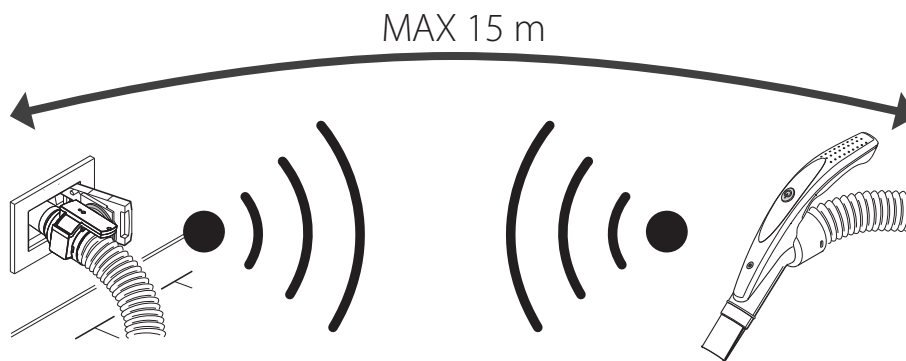

Hagyományos
vezérléses gégecső
7 m
2.985 g

7 - Hosszú élettartam

A Flisy 2 markolatvezérléshez a piacon létező legmodernebb elektronikai alkatrészeket használtuk fel, melyeket többszörösen ellenőriztünk, gondos összereléssel alkottuk egy egységgé. Az eredmény egy felépítésében és működésében is kifogástalan, professzionális termék, amely garanciát nyújt a Felhasználók számára a hosszú távú, problémamentes működésre.

8 - Megnövelt hatósugár, garantált vétel

A flexibilis gégecső standard mérete (9 m) meghatározza a végein található jeladó- és vevőegység maximális távolságát. A megnövelt hatósugár így minden esetben megfelelő lefedettséget biztosít, lehetővé téve a garantált markolatvezérlést otthona bármely pontján.