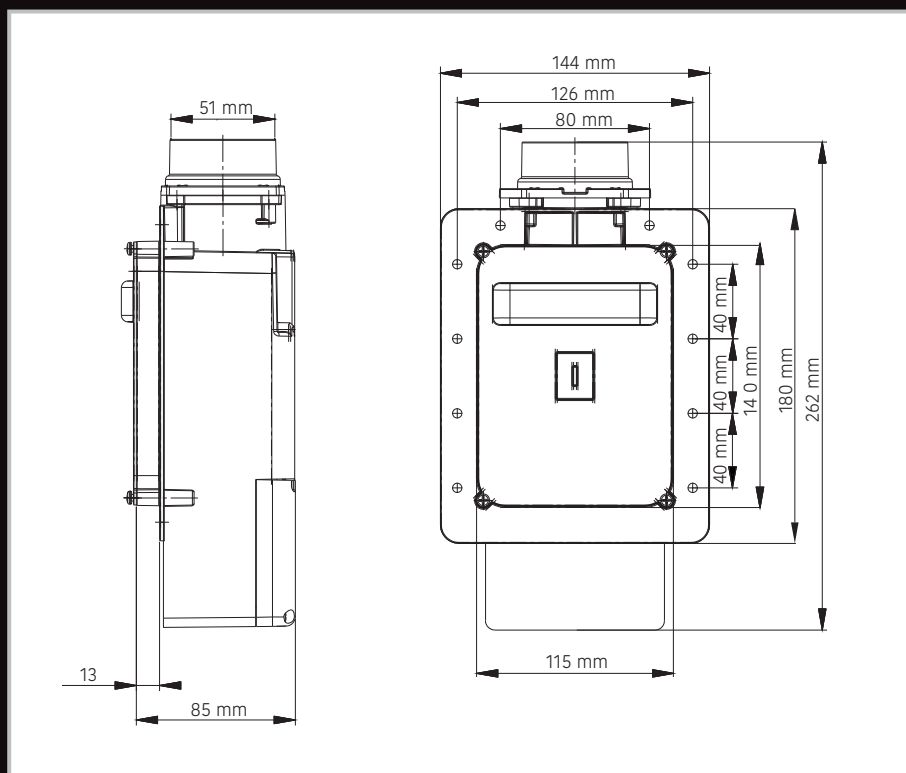

A világ legvékonyabb szerelőlapja

A Sense felülírja a falba visszacsúszós központi porszívó rendszerek összes eddig ismert beépítési szabályát.

Az alapos kutató és mérnöki munkának köszönhetően a Sistem Air olyan újítást dolgozott ki, amely korábban megvalósíthatatlannak tűnt.

A fejlesztés valóra vált. Sikerült megalkotnunk a világ legvékonyabb szerelőlapját, amely lehetővé teszi a rendszer beépítését válasz- és gipszkartonfalakba, speciális vagy előregyártott falszerkezetekbe.

Ábrák és méretek