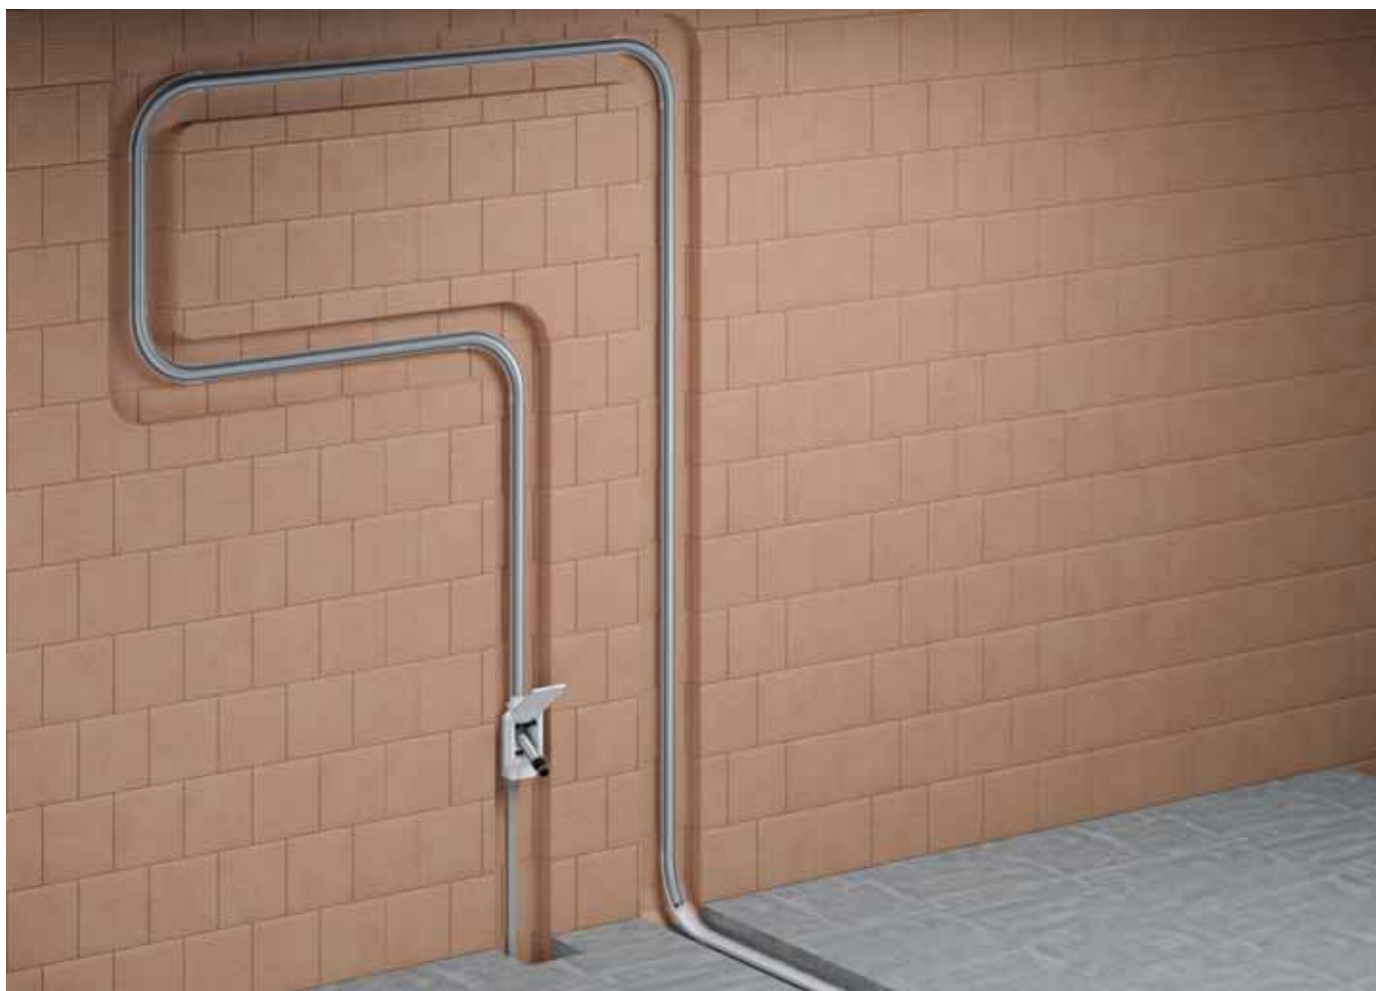

SENSE CSATLAKOZÓ LÁTHATATLAN GÉGECSŐVEL

gégecső a falban, bármikor kéznél van, hogy használd a takarításhoz

SENSE
by Sistem Air

azonnal beleszeretsz

Nézd hogyan működik

Mutasd meg vele saját személyiséged

Sense több, mint egy hagyományos porszívó csatlakozó. Egy lakberendezési tárgy, amely harmonikusan illeszthető a lakótér belső világába.

Innovatív tömítőrendszere garantálja a tökéletes záródást működés közben is.

De hol van a gégecső?

Nem tekeredik össze és nem törik meg. Egyszerűen csak visszacsúszik a falba szerelt csőhálózatba a szívóerő hatására.

A Sense gégecső mindig kéznél van, ha takarítani szeretnél, és semennyi helyet nem foglal el, amikor nincs rá szükség. Hát nem szenzációs?

A takarítás végeztével elég finoman befognod a gégecső végét, és a szívóerő visszahúzza a falba. Egyszerű nem?

Nézd hogyan működik

A gégecső visszacsúszik a falba szerelt csőhálózatba, és semennyi helyet nem foglal el.

Indítás és leállítás egyetlen érintéssel

Kényelmi opcióként, a Sense láthatatlan csőrendszer integrálható a Sistem Air távvezérelt on/off technológiájával.