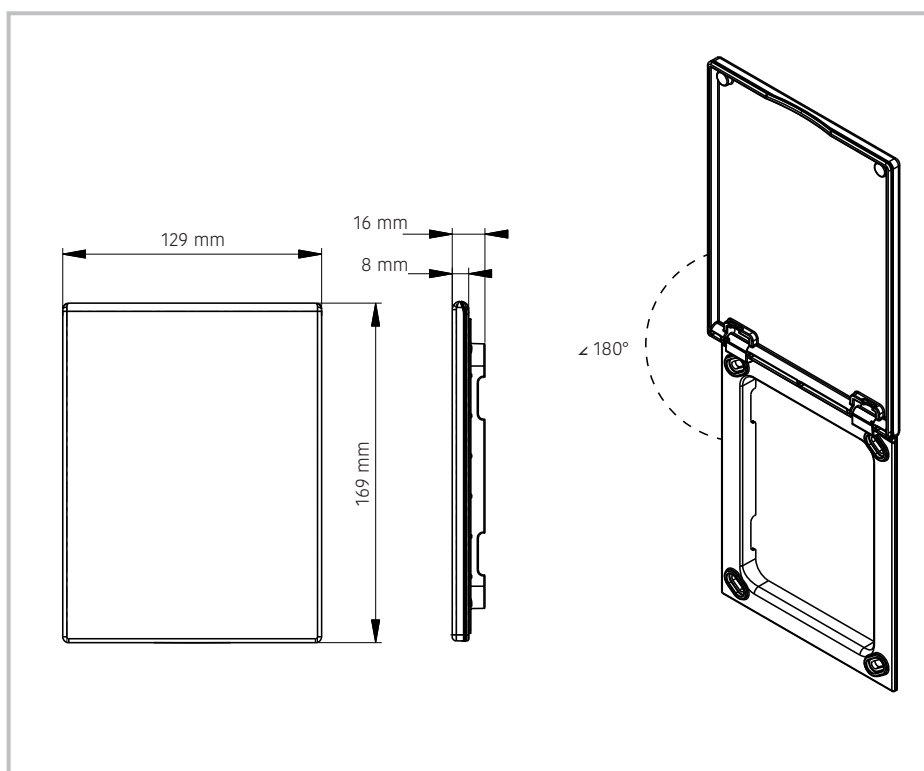

Festhető

Akár egy dekoratív kép a falon, a Sense fedlapok csupán 8 mm vastagságban emelkednek ki a falfelületből.

A világ legvékonyabb szerelőlapja

A Sense felülírja a falba visszacsúszós központi porszívó rendszerek összes eddig ismert beépítési szabályát.

Az alapos kutató és mérnöki munkának köszönhetően a Sistem Air olyan újítást dolgozott ki, amely korábban megvalósíthatatlannak tűnt.

A fejlesztés valóra vált. Sikerült megalkotnunk a világ legvékonyabb szerelőlapját, amely lehetővé teszi a rendszer beépítését válasz- és gipszkartonfalakba, speciális vagy előregyártott falszerkezetekbe.

Ábrák és méretek

Több, mint egy fedlap

A Sense fedlap az innovatív technológia eredménye. Sarokpántok segítik a felnyitást egészen 180°-ig, és a helyén tartják fedlapot a központi porszívó rendszer használata közben is. Lágú és finom záródást követően a fedlapot mágnes rögzíti.

Mindössze 8 mm vastagságban megvalósítottuk mindazokat az újításokat, melyek egyszerre képesek megfelelni napjaink gyakorlati és kényelmi igényeinek, és közben esztétikusak is.

Tökéletes pozícionálás

A Sense fedlap rögzítési pontjai lehetővé teszik a többirányú beállítást, az egyenetlenségek korrigálását.