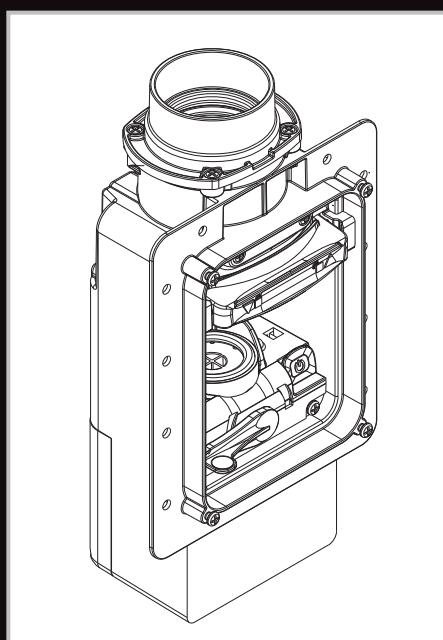

Festhető

Akár egy dekoratív kép a falon, a Sense fedlapok csupán 8 mm vastagságban emelkednek ki a falfelületből.

A világ legvékonyabb szerelőlapja

A Sense felülírja a falba visszacsúszós központi porszívó rendszerek összes eddig ismert beépítési szabályát.

Ábrák és méretek

Több, mint egy fedlap

A Sense fedlap az innovatív technológia eredménye. Sarokpántok segítik a felnyitást egészen 180°-ig, és a helyén tartják fedlapot a központi porszívó rendszer használata közben is. Lágú és finom záródást követően a fedlapot mágnes rögzíti.