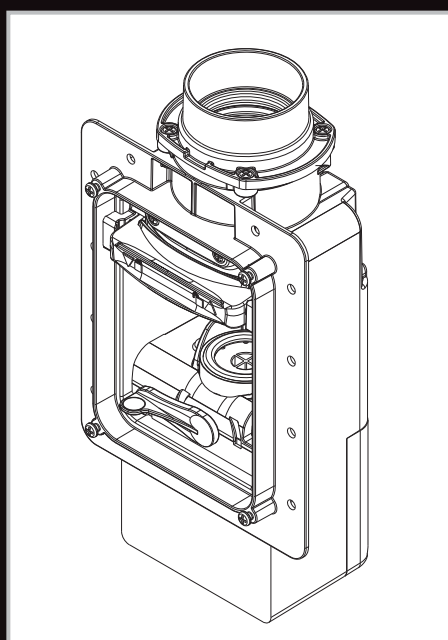

SENSE CSATLAKOZÓ LÁTHATATLAN GÉGECSŐVEL

gégecső a falban, bármikor kéznél van, hogy használd a takarításhoz

SENSE
by Sistem Air

azonnal beleszeretsz

Nézd hogyan működik

Mutasd meg vele saját személyiséged

Sense több, mint egy hagyományos porszívó csatlakozó. Egy lakberendezési tárgy, amely harmonikusan illeszthető a lakótér belső világába.

Festhető

Akár egy dekoratív kép a falon, a Sense fedlapok csupán 8 mm vastagságban emelkednek ki a falfelületből.

A világ legvékonyabb szerelőlapja

A Sense felülírja a falba visszacsúszós központi porszívó rendszerek összes eddig ismert beépítési szabályát.

Ábrák és méretek

Több, mint egy fedlap

A Sense fedlap az innovatív technológia eredménye. Sarokpántok segítik a felnyitást egészen 180°-ig, és a helyén tartják fedlapot a központi porszívó rendszer használata közben is. Lágú és finom záródást követően a fedlapot mágnes rögzíti.