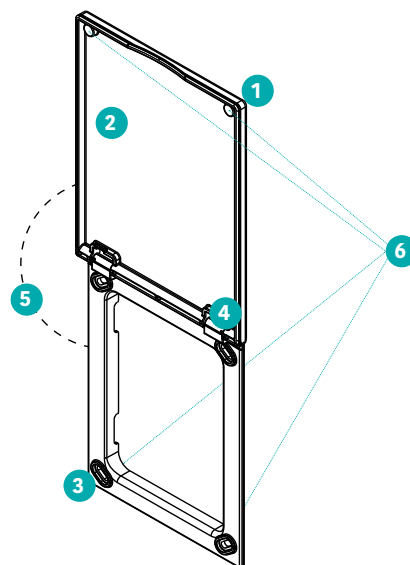

Beépítési lehetőségek

A Sense szerelődoboz kétféleképpen süllyeszthető a falba: csatlakozócsonkkal felfelé vagy csatlakozócsonkkal lefelé (d ábra).

Azaz a **csőrendszer kiépíthető az álmennyezetben, a falban vagy hagyományosan az aljzatban.**

d. csőrendszer az álmennyezetben

d. csőrendszer az aljzatban

Vákuumzárás

Ennek a **Sistem Air szabadalomnak köszönhetően a szerelőlap és a fedlap egymástól függetlenül pozicionálható.** A szerelőlap beépítése egyszerűbb, a fedlap pedig csak esztétikai takarást szolgál.

Mono Sense rendszer

1. Sense szerelőlapház
2. Gégecsőblokkoló kar
3. Gégecsőblokkoló gumitömítés
4. Mono Sense modul
 - 4a. Bekapcsolókar mikrokapcsolóval
5. Vezérlőhálózati férőhely
6. Vakolatvédő fedél

Sense fedlap

1. Strapabíró acéllemez felület
 - a. rozsdamentes szálciszolt acél fedlap
 - b. porszórással festett matt fehér acél fedlap
 - c. speciális felületkezelt festhető acél fedlap
2. Strapabíró műanyagház
3. Pozicionálássegítő furatok
4. Sarokpántos mozgatás
5. 180°-os nyílóadás stoprendszerrel
6. Mágneses záródás