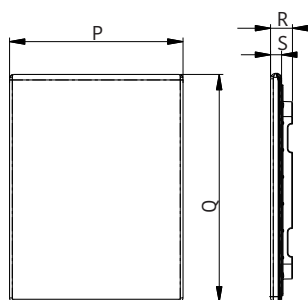

Méretetek és műszaki adatok

A Sense láthatatlan csőrendszer szerelőlapjának és fedlapjának méreteit összefoglaló táblázat.

TÍPUS	Multi Sense	Mono Sense
KÓD	1450.32	1450.33
Több Sense vagy vegyes	✓	-
Vákuumzárás	✓	-
Megnövelt férőhely	Tartalmazza	
Markolatvezérlés	Opcionális	
Méret A	mm	144
Méret B	mm	126
Méret C	mm	80
Méret D	mm	262
Méret E	mm	180
Méret F	mm	140
Méret G	mm	115
Méret H	mm	40
Méret I	mm	40
Méret L	mm	40
Méret M	∅ mm	51
Méret N	mm	13
Méret O	mm	85