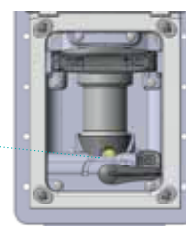

Innováció és termékkülönlegességek

Kisebb méret

A Sense a világ legvékonyabb szerelőlapja. **Süllyesztési mélysége csupán 85 mm**, ami lehetővé teszi a rendszer beépítését válasz- és gipszkarton falakba, speciális vagy előregyártott falszerkezetekbe.

Tökéletes pozicionálás

A fedlap rögzítési pontjai lehetővé teszik a többirányú beállítást, a fal egyenetlenségeinek korrigálását.

A fedlap mindig tökéletesen és esztétikusan illeszkedik a falfelületre.

85 mm

Nagyobb férőhely

A Sense szerelőlapon **külön férőhely szolgál a vezérlőhálózati kötések számára** (a ábra).

A nagyobb férőhely alkalmas **a System Tech Flisy 2 vevőegységének a tárolására is** (b ábra).

Vezeték nélküli markolatvezérlés

A Sense rendszer ki-, és bekapcsolható a nyélen elhelyezett nyomógombbal (külön megrendelésre).

A távvezérelt System Tech Flisy 2 markolatvezérlés jeladóegysége a nyélben, vevőegysége pedig a szerelődobozban helyezkedik el (c ábra).

Választható gégecsövek

A Sense láthatatlan gégecsőrendszer 3 különböző hosszban rendelhető, hogy minden takarítandó felület kényelmesen elérhető legyen.

Választható gégecsőhosszak: 9 m, 12 m vagy 15 m.

Beépítési lehetőségek

A Sense szerelődoboz kétféleképpen süllyeszthető a falba: csatlakozócsonkkal felfelé vagy csatlakozócsonkkal lefelé (d ábra).

Azaz a **csőrendszer kiépíthető az álmennyezetben, a falban vagy hagyományosan az aljzatban.**

Vákuumzárás

Ennek a **Sistem Air szabadalomnak köszönhetően a szerelőlap és a fedlap egymástól függetlenül pozicionálható.** A szerelőlap beépítése egyszerűbb, a fedlap pedig csak esztétikai takarást szolgál.

A speciális dugattyús mechanizmus kizárólag a **Multi Sense** (kód 1450.32) szerelőlapban található, több csatlakozó kiépítése esetén.