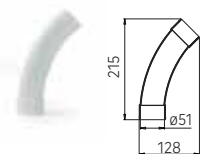

Könyök 45° PVC

Csom. 1 db

☐ kód 3051.7 - Ø 2" nagyív BB