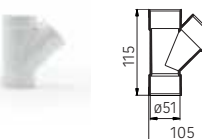

Csom. 1 db

kód 3051.8 - Ø 2" nagyív BB

Karmantyú ütközővel PVC

Csom. 200 db

kód 1151.1 - Ø 2"

Ág 45° PVC

Csom. 35 db

kód 4051.2 - Ø 2" BBB