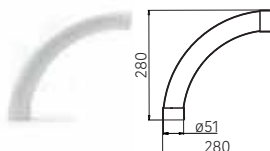

kód 1851.0 - Ø 2" falvastagság 1,4 mm

Könyök 22,5° PVC

Csom. 1 db

kód 3051.6 - Ø 2" nagyív BB

Könyök 45° PVC

Csom. 1 db

kód 3051.7 - Ø 2" nagyív BB

Könyök 90° PVC