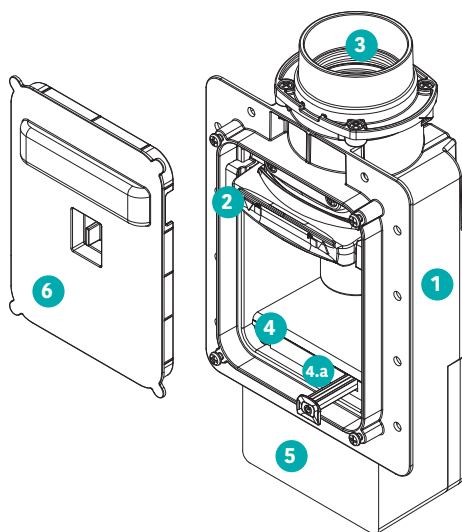

Beépítési lehetőségek

A Sense szerelődoboz kétféleképpen süllyeszthető a falba: csatlakozócsonkkal felfelé vagy csatlakozócsonkkal lefelé (d ábra).

Azaz a **csőrendszer kiépíthető az álmennyezetben, a falban vagy hagyományosan az aljzatban.**

A speciális dugattyús mechanizmus kizárólag a **Multi Sense** (kód 1450.32) szerelőlapban található, több csatlakozó kiépítése esetén.

Dugattyús mechanizmus

Multi Sense rendszer

1. Sense szerelőlapház
2. Gégecsőblokkoló kar
3. Gégecsőblokkoló gumitömítés
4. Multi Sense modul
 - 4a. Dugattyús mechanizmus mikrokapcsolóval
 - 4b. Billenőkar
 - 4c. Multi Sense gumitömítés
5. Startgomb
6. Vezérlőhálózati férőhely
7. Vakolatvédő fedél

Mono Sense rendszer

1. Sense szerelőlapház
2. Gégecsőblokkoló kar
3. Gégecsőblokkoló gumitömítés
4. Mono Sense modul
 - 4a. Bekapcsolókar mikrokapcsolóval
5. Vezérlőhálózati férőhely
6. Vakolatvédő fedél