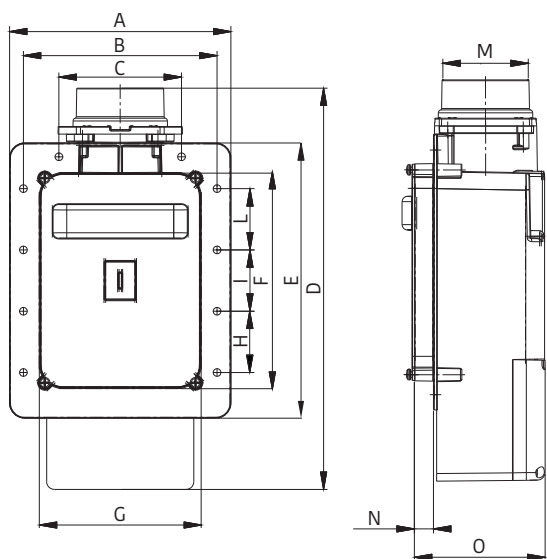

Méretetek és műszaki adatok

A Sense láthatatlan csőrendszer szerelőlapjának és fedlapjának méreteit összefoglaló táblázat.

TÍPUS	Multi Sense	Mono Sense
KÓD	1450.32	1450.33
Több Sense vagy vegyes	✓	-
Vákuumzárás	✓	-
Megnövelt férőhely	Tartalmazza	
Markolatvezérlés	Opcionális	
Méret A	mm	144
Méret B	mm	126
Méret C	mm	80
Méret D	mm	262
Méret E	mm	180
Méret F	mm	140
Méret G	mm	115
Méret H	mm	40
Méret I	mm	40
Méret L	mm	40
Méret M	∅ mm	51
Méret N	mm	13
Méret O	mm	85