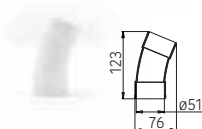

kód 1851.0 - Ø 2" falvastagság 1,4 mm

Könyök 22,5° PVC

Csom. 1 db

kód 3051.6 - Ø 2" nagyív BB

Könyök 45° PVC

Csom. 1 db

kód 3051.7 - Ø 2" nagyív BB

Könyök 90° PVC