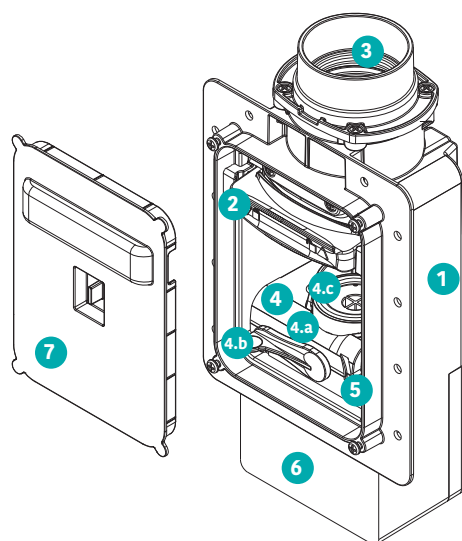

Beépítési lehetőségek

A Sense szerelődoboz kétféleképpen süllyeszthető a falba: csatlakozócsonkkal felfelé vagy csatlakozócsonkkal lefelé (d ábra).

Azaz a **csőrendszer kiépíthető az álmennyezetben, a falban vagy hagyományosan az aljzatban.**

A speciális dugattyús mechanizmus kizárólag a **Multi Sense** (kód 1450.32) szerelőlapban található, több csatlakozó kiépítése esetén.

Dugattyús mechanizmus

Multi Sense rendszer

1. Sense szerelőlapház
2. Gégecsőblokkoló kar
3. Gégecsőblokkoló gumitömítés
4. Multi Sense modul
 - 4a. Dugattyús mechanizmus mikrokapcsolóval
 - 4b. Billenőkar
 - 4c. Multi Sense gumitömítés
5. Startgomb
6. Vezérlőhálózati férőhely
7. Vakolatvédő fedél

Mono Sense rendszer

1. Sense szerelőlapház
2. Gégecsőblokkoló kar
3. Gégecsőblokkoló gumitömítés
4. Mono Sense modul
 - 4a. Bekapcsolókar mikrokapcsolóval
5. Vezérlőhálózati férőhely
6. Vakolatvédő fedél