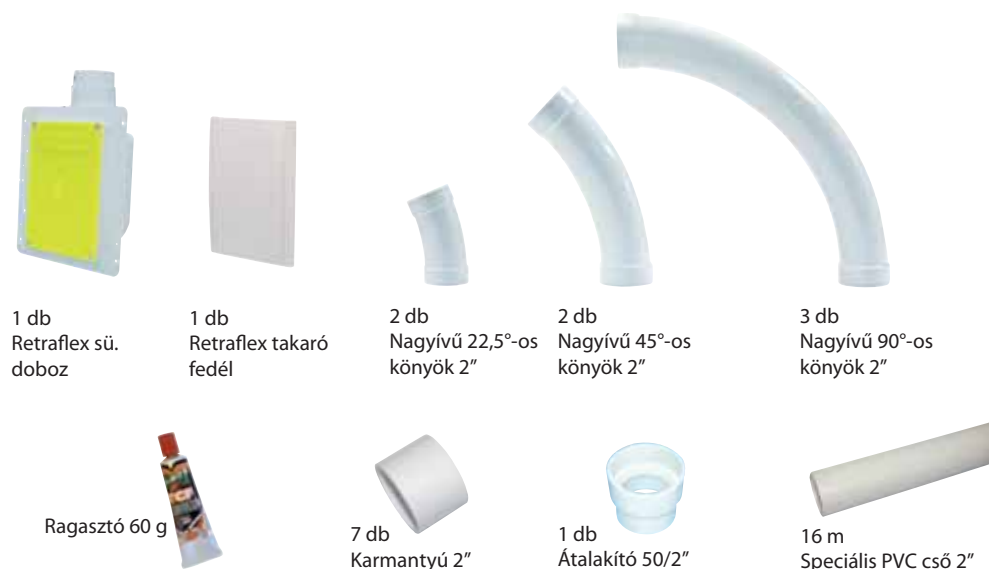

BLOKKOLÁST FELOLDOM

4

5

MAJD KIKAPCSOLOM

Kód 7230.1 Retraflex alapszerelő készlet 1 sü. dobozzal

Retraflex takarító készletek tartalma (normál gégecsővel)

Kód 7232.9
(9 méteres gégecsővel)

Kód 7232.12
(12 méteres gégecsővel)

Kód 7232.15
(15 méteres gégecsővel)

Retraflex takarító készletek tartalma (textil borítású gégecsővel)

Kód 7232.9P
(9 méteres gégecső+textil borítás)

Art. 7232.12P
(12 méteres gégecső+textil borítás)

Art. 7232.15P
(15 méteres gégecső+textil borítás)