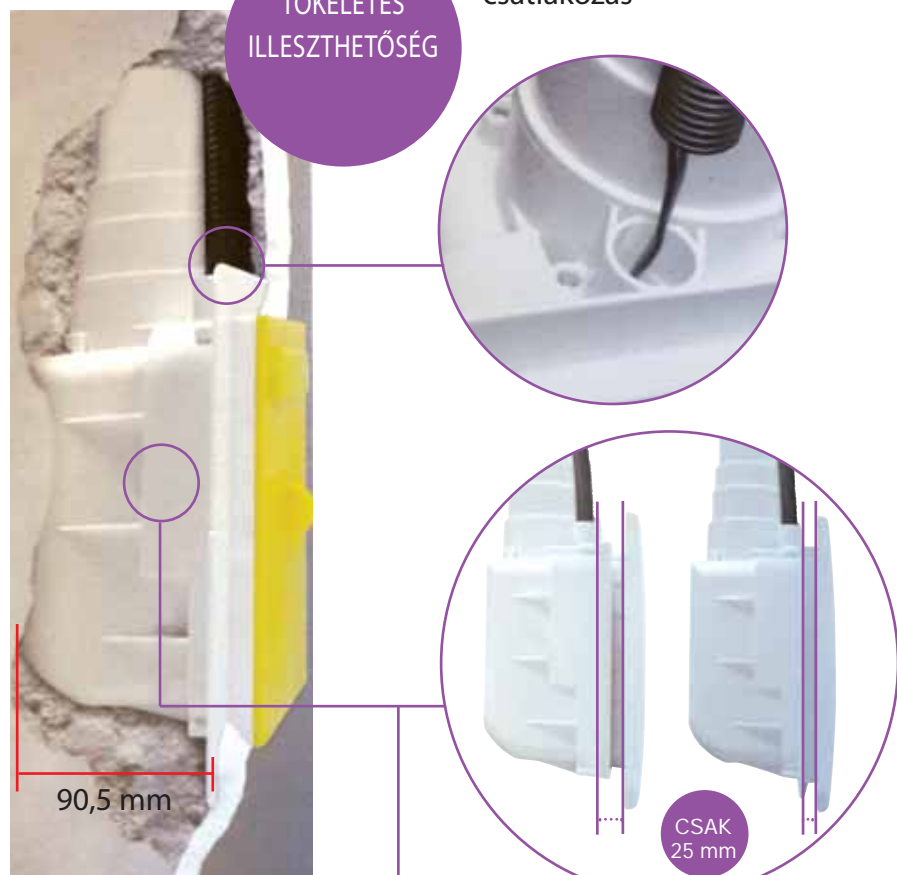

Retraflex a láthatatlan gégecső

Egyszerű telepítés

Komplexitás

Kényelmes használat

Könnyű beépítés

Diszkrét
elhelyezkedés

4 különböző
színű takaró
fedéllel
(opcionális)

Villámgyors vezérlőhálózati csatlakozás

TÖKÉLETES ILLESZTHETŐSÉG

Szükséges süllyesztési mélység 25 mm

Indítási lehetőség akár a gégecső markolatáról távvezérléssel

Flisy vezeték nélküli rendszerrel

Wireless

Innovatív
Megbízható
Kényelmes
Könnyű
Kompatibilis